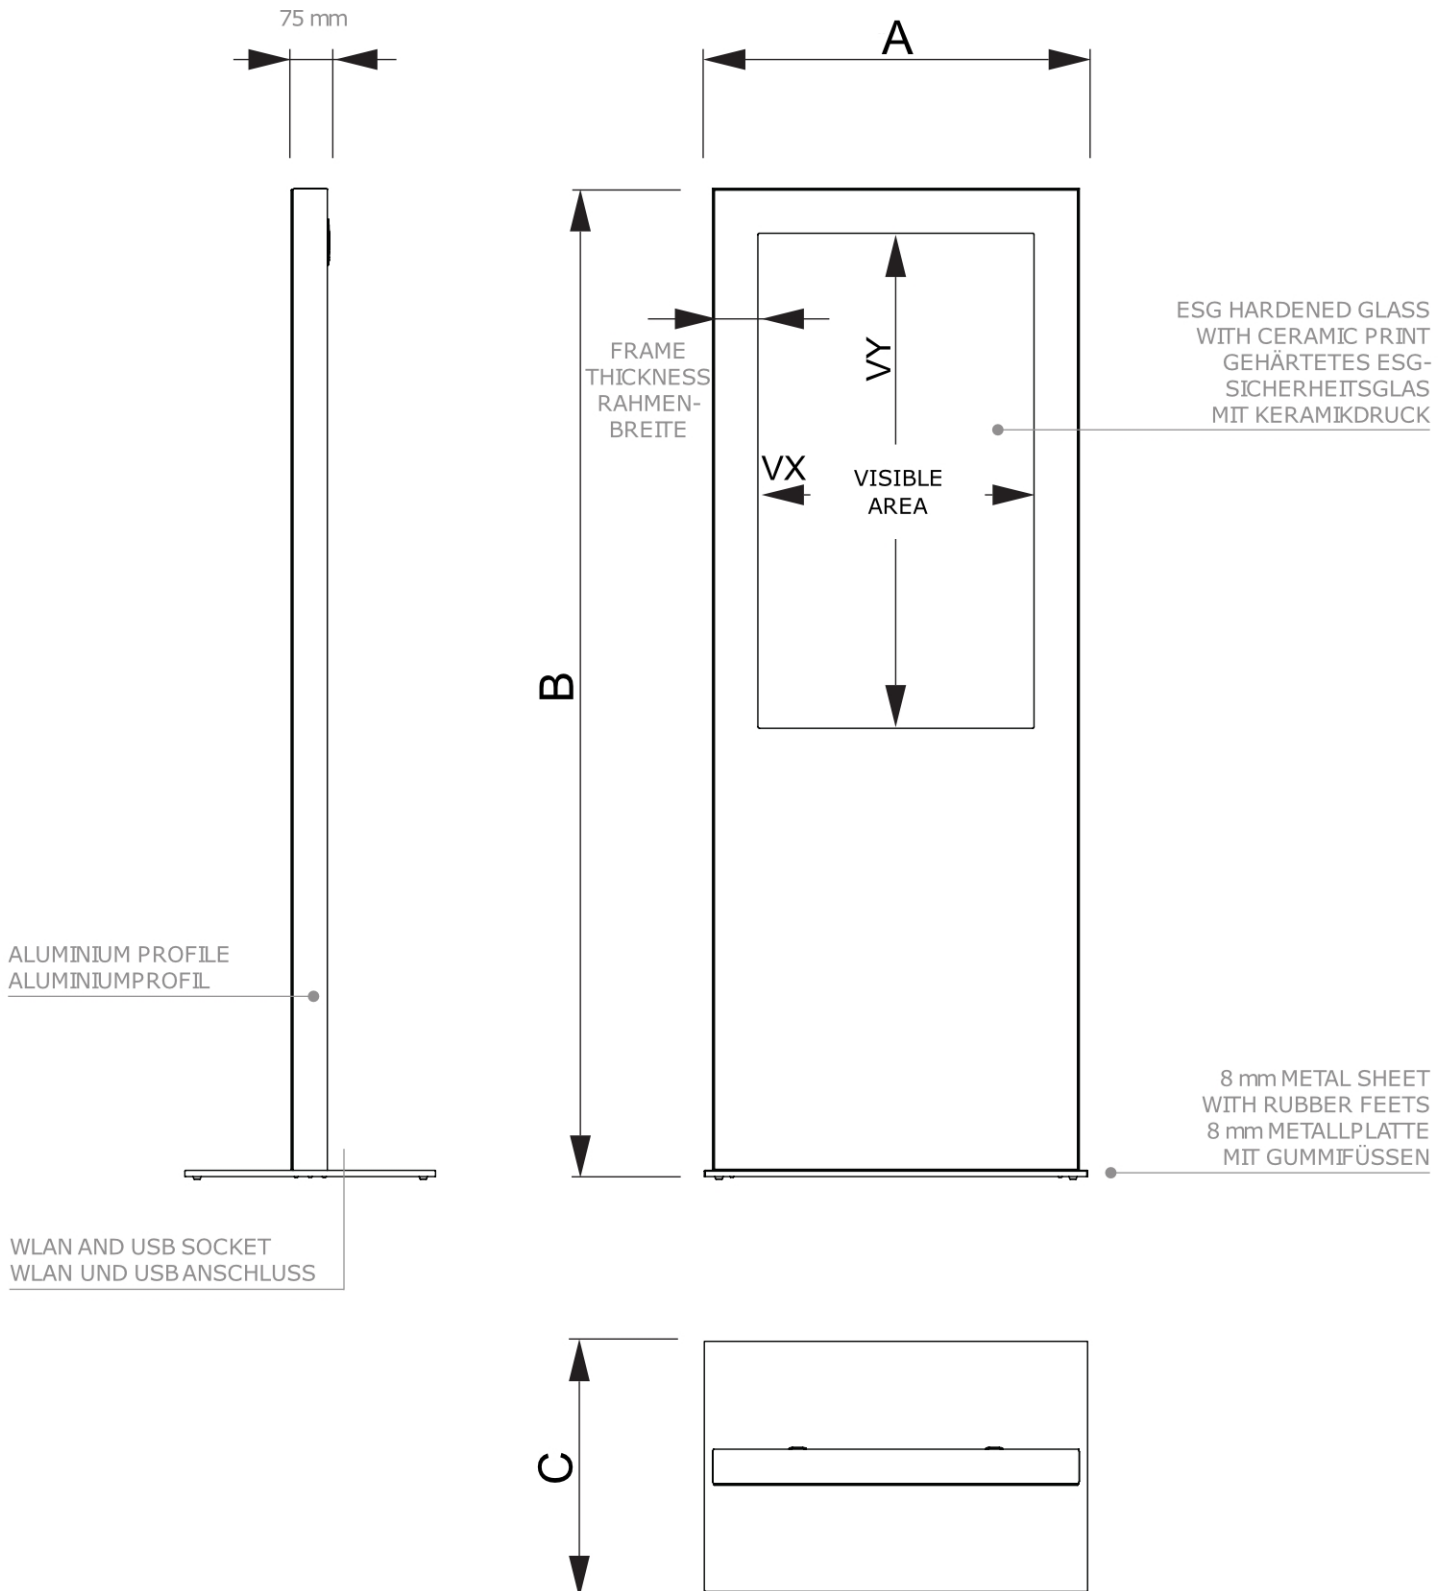

PRODUKT ARKUSZ

Totem Cyfrowy Slim Czarny z monitorem Samsung 43" z Folią Dotykową

DISTOTEMBL43ESFT

- Klasyczny projekt totemu cyfrowego
- Bezpieczne szkło hartowane do ochrony ekranu
- Możliwość zamontowania podstawy do podłogi w sposób niewidoczny

PRODUKT ARKUSZ

Totem Cyfrowy Slim Czarny z monitorem Samsung 43" z Folią Dotyk

DISTOTEMBL43ESFT

PRODUKT ARKUSZ

Totem Cyfrowy Slim Czarny z monitorem Samsung 43" z Folią Dotykową

DISTOTEMBL43ESFT

PODSTAWOWE INFORMACJE

SKU	Sizes (mm) (A x B x C)	Format (mm)	Widoczny rozmiar (mm) (VXxVY)	Rozstaw otworów (mm) (XxY)
DISTOTEMBL43ESFT	719 x 2020 x 650	43"	529,2 x 940 mm	-

Orientacja	Weight (kg)
Pionowy	86,00

MONITORUJ INFORMACJE

Typ monitora	Rozmiar LCD	Współczynnik proporcji	Rozdzielczość (px)	Kontrast	Wymiary monitora (mm) (WxHxD)
--------------	-------------	------------------------	--------------------	----------	-------------------------------